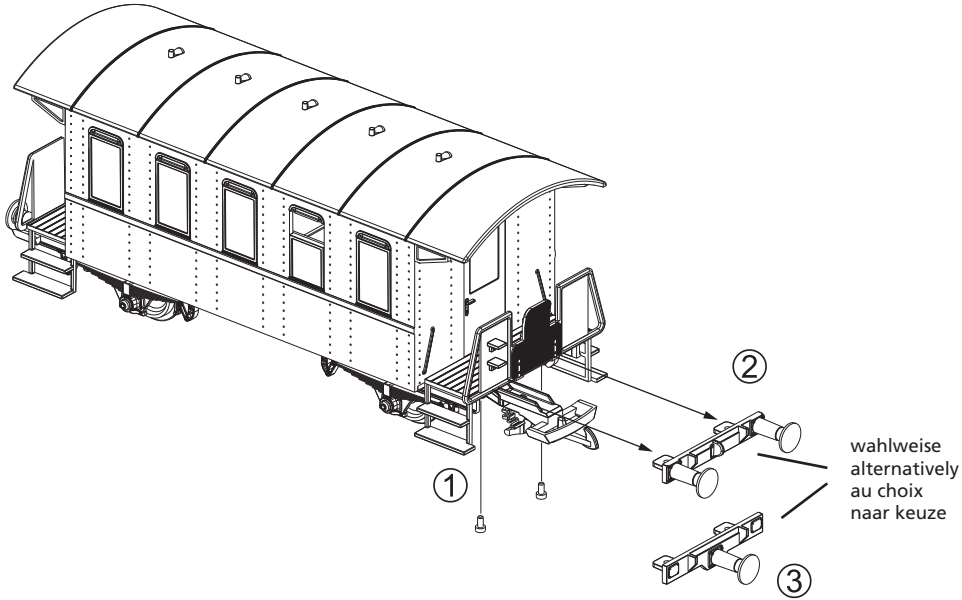

**Personenwagen Ep. III**  
**Passenger Car III · Wagon à voyageurs ep. III**  
**Personenwagens tijdperk III**

37920-90-7000

**ERSATZTEILE**  
**Spare parts · Pièces détachées · Reserveonderdelen**

Nr:	Bezeichnung:	Description:	Désignation:	Beschrijving:	PG*
37600-28	Pufferbohle für Mittelpuffer	End Beam for central buffer	Traverse de tamponnement (tampon central)	Bufferbalk (middenbuffer)	8
37600-29	Pufferbohle für 2 Puffer	End Beam for 2 buffers	Traverse de tamponnement (2 tampons)	Bufferbalk (2 buffers)	8
37500-14	Puffer (2 St.)	Buffers (set of 2)	Tampons (2 unités)	Buffer (2 stuks)	6
37900-44	Radblenden	Truck Sideframes	Flasques à bogies	Wielplaten	10
37900-45	Achshalter	Main Truck Frame	Support d'essieux	Aslager	10
37920-52	Bühne	Platform	Plateforme	Platform	10
	<b>Standard Ersatzteile</b>	<b>Spare parts, standard range</b>	<b>Pièces détachées standard</b>	<b>Standaardonderdelen</b>	
36030	Kupplung komplett	Standard Coupler	Attelage, complet	Koppeling, volledig	
36090	Schrauben-Set (20-tlg./5 Größen)	Set of screws (20 pieces / 5 sizes)	Jeu de vis (20 pièces, 5 tailles)	Set schroeven (20-delig)	
36162	Radsatz Kunststoff 3 St.)	Plastic wheel set (set of 3)	Essieux plastiques (3 unités)	Kunststof wielstel (3-delig)	
36165	Radsatz Metall (2 St.)	Metal wheel set (set of 2)	Essieux métalliques (2 unités)	Metalen wielstel (2-delig)	