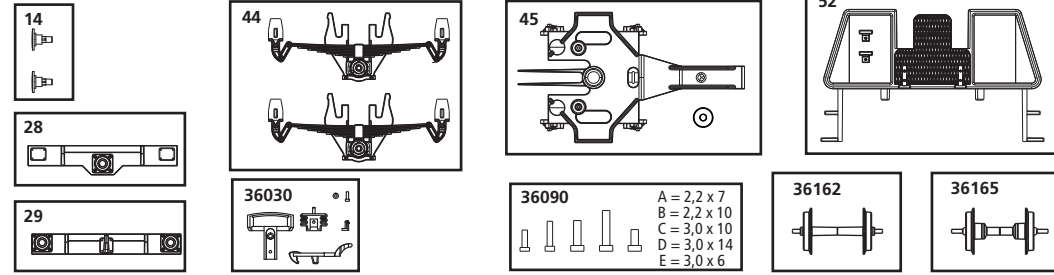

**Personenwagen Ep. III**  
**Passenger Car III · Wagon à voyageurs ep. III**  
**Personenwagens tijdperk III**

37920-90-7000

**ERSATZTEILE**  
**Spare parts · Pièces détachées · Reserveonderdelen**

Nr:	Bezeichnung:	Description:	Désignation:	Beschrijving:	PG*
37600-28	Pufferbohle für Mittelpuffer	End Beam for central buffer	Traverse de tamponnement (tampon central)	Bufferbalk (middenbuffer)	8
37600-29	Pufferbohle für 2 Puffer	End Beam for 2 buffers	Traverse de tamponnement (2 tampons)	Bufferbalk (2 buffers)	8
37500-14	Puffer (2 St.)	Buffers (set of 2)	Tampons (2 unités)	Buffer (2 stuks)	6
37900-44	Radblenden	Truck Sideframes	Flasques à bogies	Wielplaten	10
37900-45	Achshalter	Main Truck Frame	Support d'essieux	Aslager	10
37920-52	Bühne	Platform	Plateforme	Platform	10
	<b>Standard Ersatzteile</b>	<b>Spare parts, standard range</b>	<b>Pièces détachées standard</b>	<b>Standaardonderdelen</b>	
36030	Kupplung komplett	Standard Coupler	Attelage, complet	Koppeling, volledig	
36090	Schrauben-Set (20-tlg./5 Größen)	Set of screws (20 pieces / 5 sizes)	Jeu de vis (20 pièces, 5 tailles)	Set schroeven (20-delig)	
36162	Radsatz Kunststoff 3 St.)	Plastic wheel set (set of 3)	Essieux plastiques (3 unités)	Kunststof wielstel (3-delig)	
36165	Radsatz Metall (2 St.)	Metal wheel set (set of 2)	Essieux métalliques (2 unités)	Metalen wielstel (2-delig)	