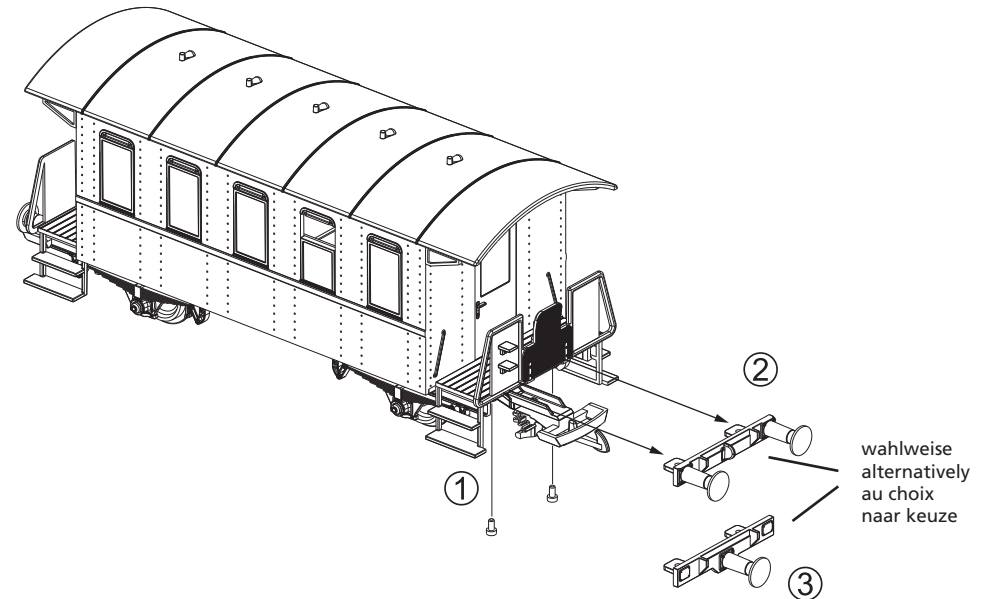

Personenwagen Ep. III
Passenger Car III · Wagon à voyageurs ep. III
Personenwagens tijdperk III