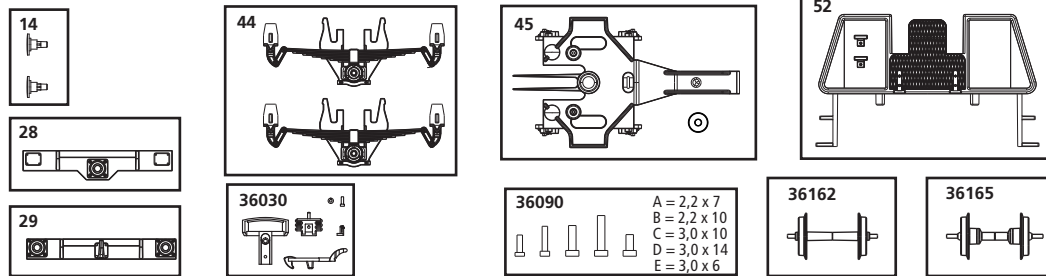

ERSATZTEILE
Spare parts · Pièces détachées · Reserveonderdelen